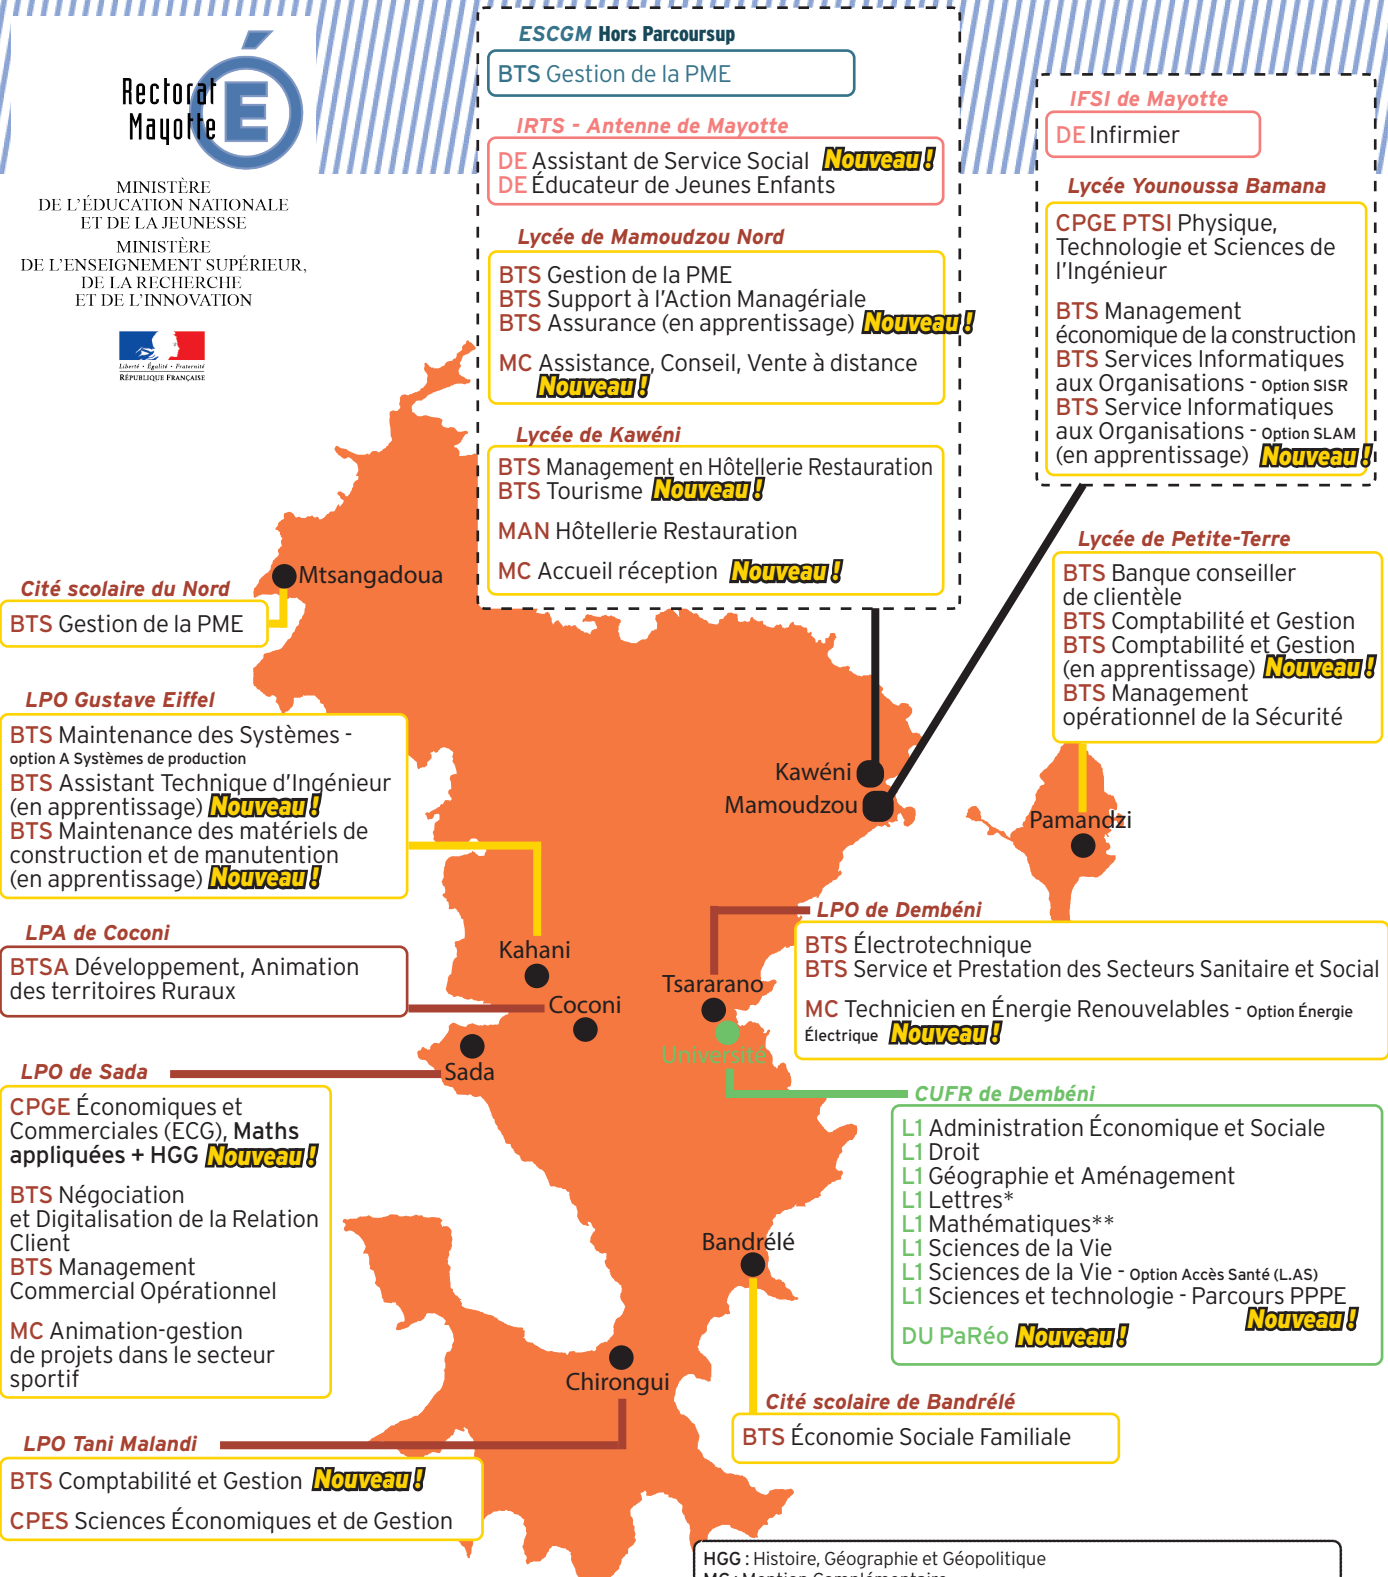

CARTE DES FORMATIONS

Entrer dans le Sup après BAC **RENTRÉE 2021**

MINISTÈRE DE L'ÉDUCATION NATIONALE ET DE LA JEUNESSE
MINISTÈRE DE L'ENSEIGNEMENT SUPÉRIEUR, DE LA RECHERCHE ET DE L'INNOVATION

*L1: Lettres : Parcours Lettres Modernes Appliquées
**L1: Mathématiques : Parcours Mathématiques Générales
L.AS : Licence générale - Option Accès Santé
CPGE : Classes Préparatoires aux Grandes Écoles
PPPE : Parcours Préparatoire au Professorat des Écoles

HGG : Histoire, Géographie et Géopolitique
MC : Mention Complémentaire
DU PaRéo : Diplôme d'Université, Passeport vers la Réussite et l'orientation
CPES : Classes Préparatoires aux Études Supérieures
SIO : Services Informatiques aux Organisations
SISR : Solutions d'Infrastructure, Systèmes et Réseaux - Option A/ BTS SIO
SLAM : Solutions Logicielles et Applications Métiers - Option B/ BTS SIO