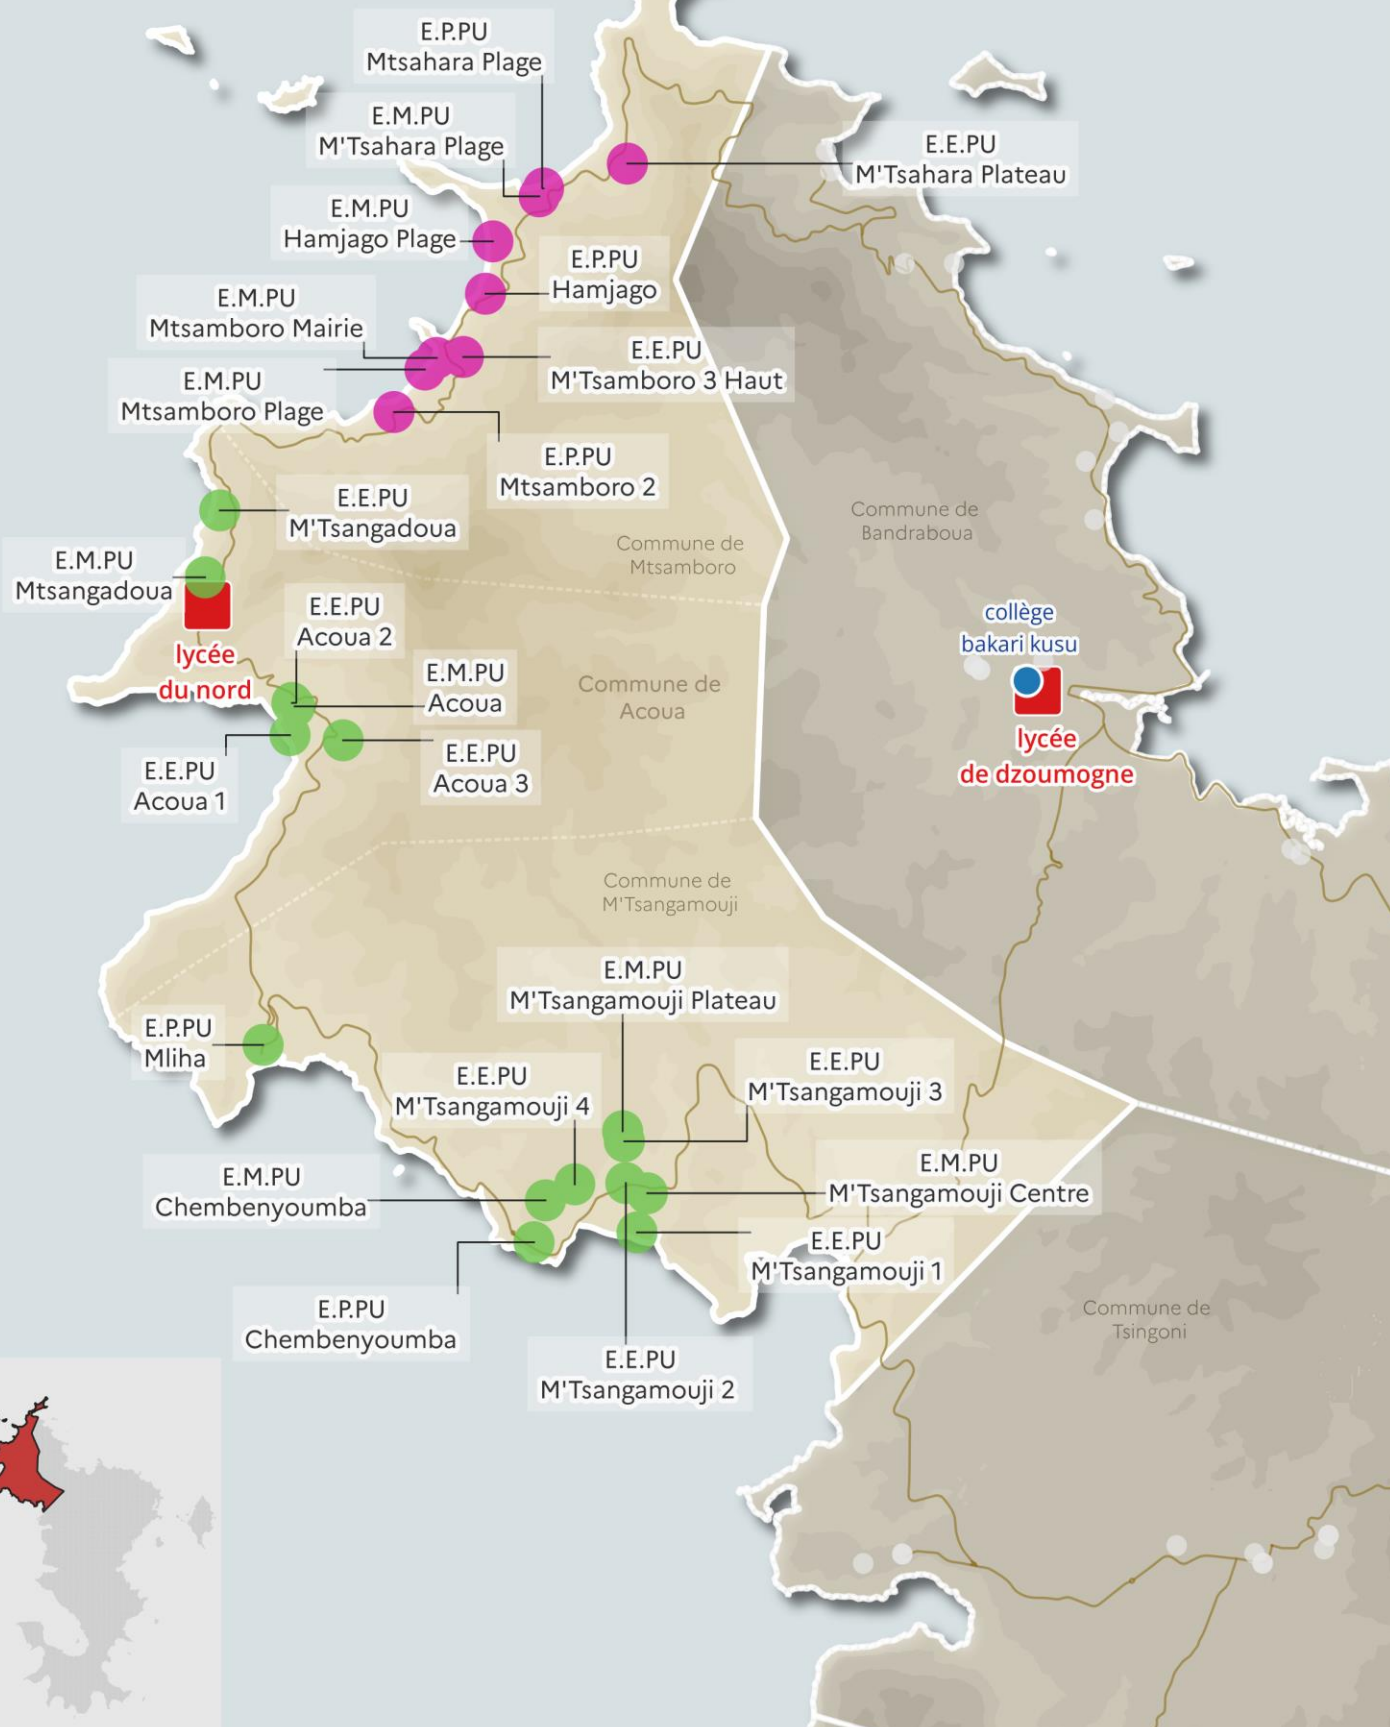

Je vous souhaite une excellente lecture et une année scolaire riche en succès et en accomplissements.

**Jacques MIKULOVIC**

Recteur de l'académie de Mayotte

Secteur	Synthèse Académique				
Public		Effectifs élèves APPRENTIS	Effectif élèves ULIS Unités Localisées Pour l'Inclusion Scolaire	Effectif élèves UPE2A Unités Pédagogiques Élèves Allophones Arrivants	Effectif élèves TOTAL
<b>1<sup>er</sup> degré</b> données saisies dans ONDE au 23 septembre 2024			<b>116</b>		<b>63 766</b>
Circonscription de Acoua			7		4 297
Circonscription de Bandraboua			5		4 226
Circonscription de Bandrélé			6		4 067
Circonscription de Boueni			8		3 612
Circonscription de Dembeni			15		4 337
Circonscription de Koungou Nord			8		3 827
Circonscription de Koungou Sud					5 302
Circonscription de Mamoudzou Nord			23		6 508
Circonscription de Mamoudzou Centre			28		5 348
Circonscription de Mamoudzou Sud			7		6 228
Circonscription de Petite-Terre			5		6 021
Circonscription de Sada			4		4 075
Circonscription de Tsingoni					5 918
<b>2<sup>nd</sup> degré</b> données disponibles dans SYSCA au 8 octobre 2024			<b>282</b>	<b>424</b>	<b>50 291</b>
1 <sup>er</sup> cycle - enseignement général			272	424	29 565
1 <sup>er</sup> cycle - enseignement spécial					698
2 <sup>nd</sup> cycle - enseignement intermédiaire					64
2 <sup>nd</sup> cycle - enseignement général					9 349
2 <sup>nd</sup> cycle - enseignement technologique					3 613
2 <sup>nd</sup> cycle - enseignement professionnel		312	10		7 002
<b>Post-Baccalauréat</b> données disponibles dans SYSCA au 8 octobre 2024					<b>1 408</b>
Classes préparatoires aux grandes écoles					108
Sections de techniciens supérieurs		152			1 268
Enseignement universitaire					32
<b>Insertion</b> données disponibles dans SYSCA au 8 octobre 2024					<b>494</b>
<b>Total général</b>		<b>364</b>	<b>398</b>	<b>424</b>	<b>115 959</b>

# Écoles publiques

Éducation prioritaire

● REP

● REP+