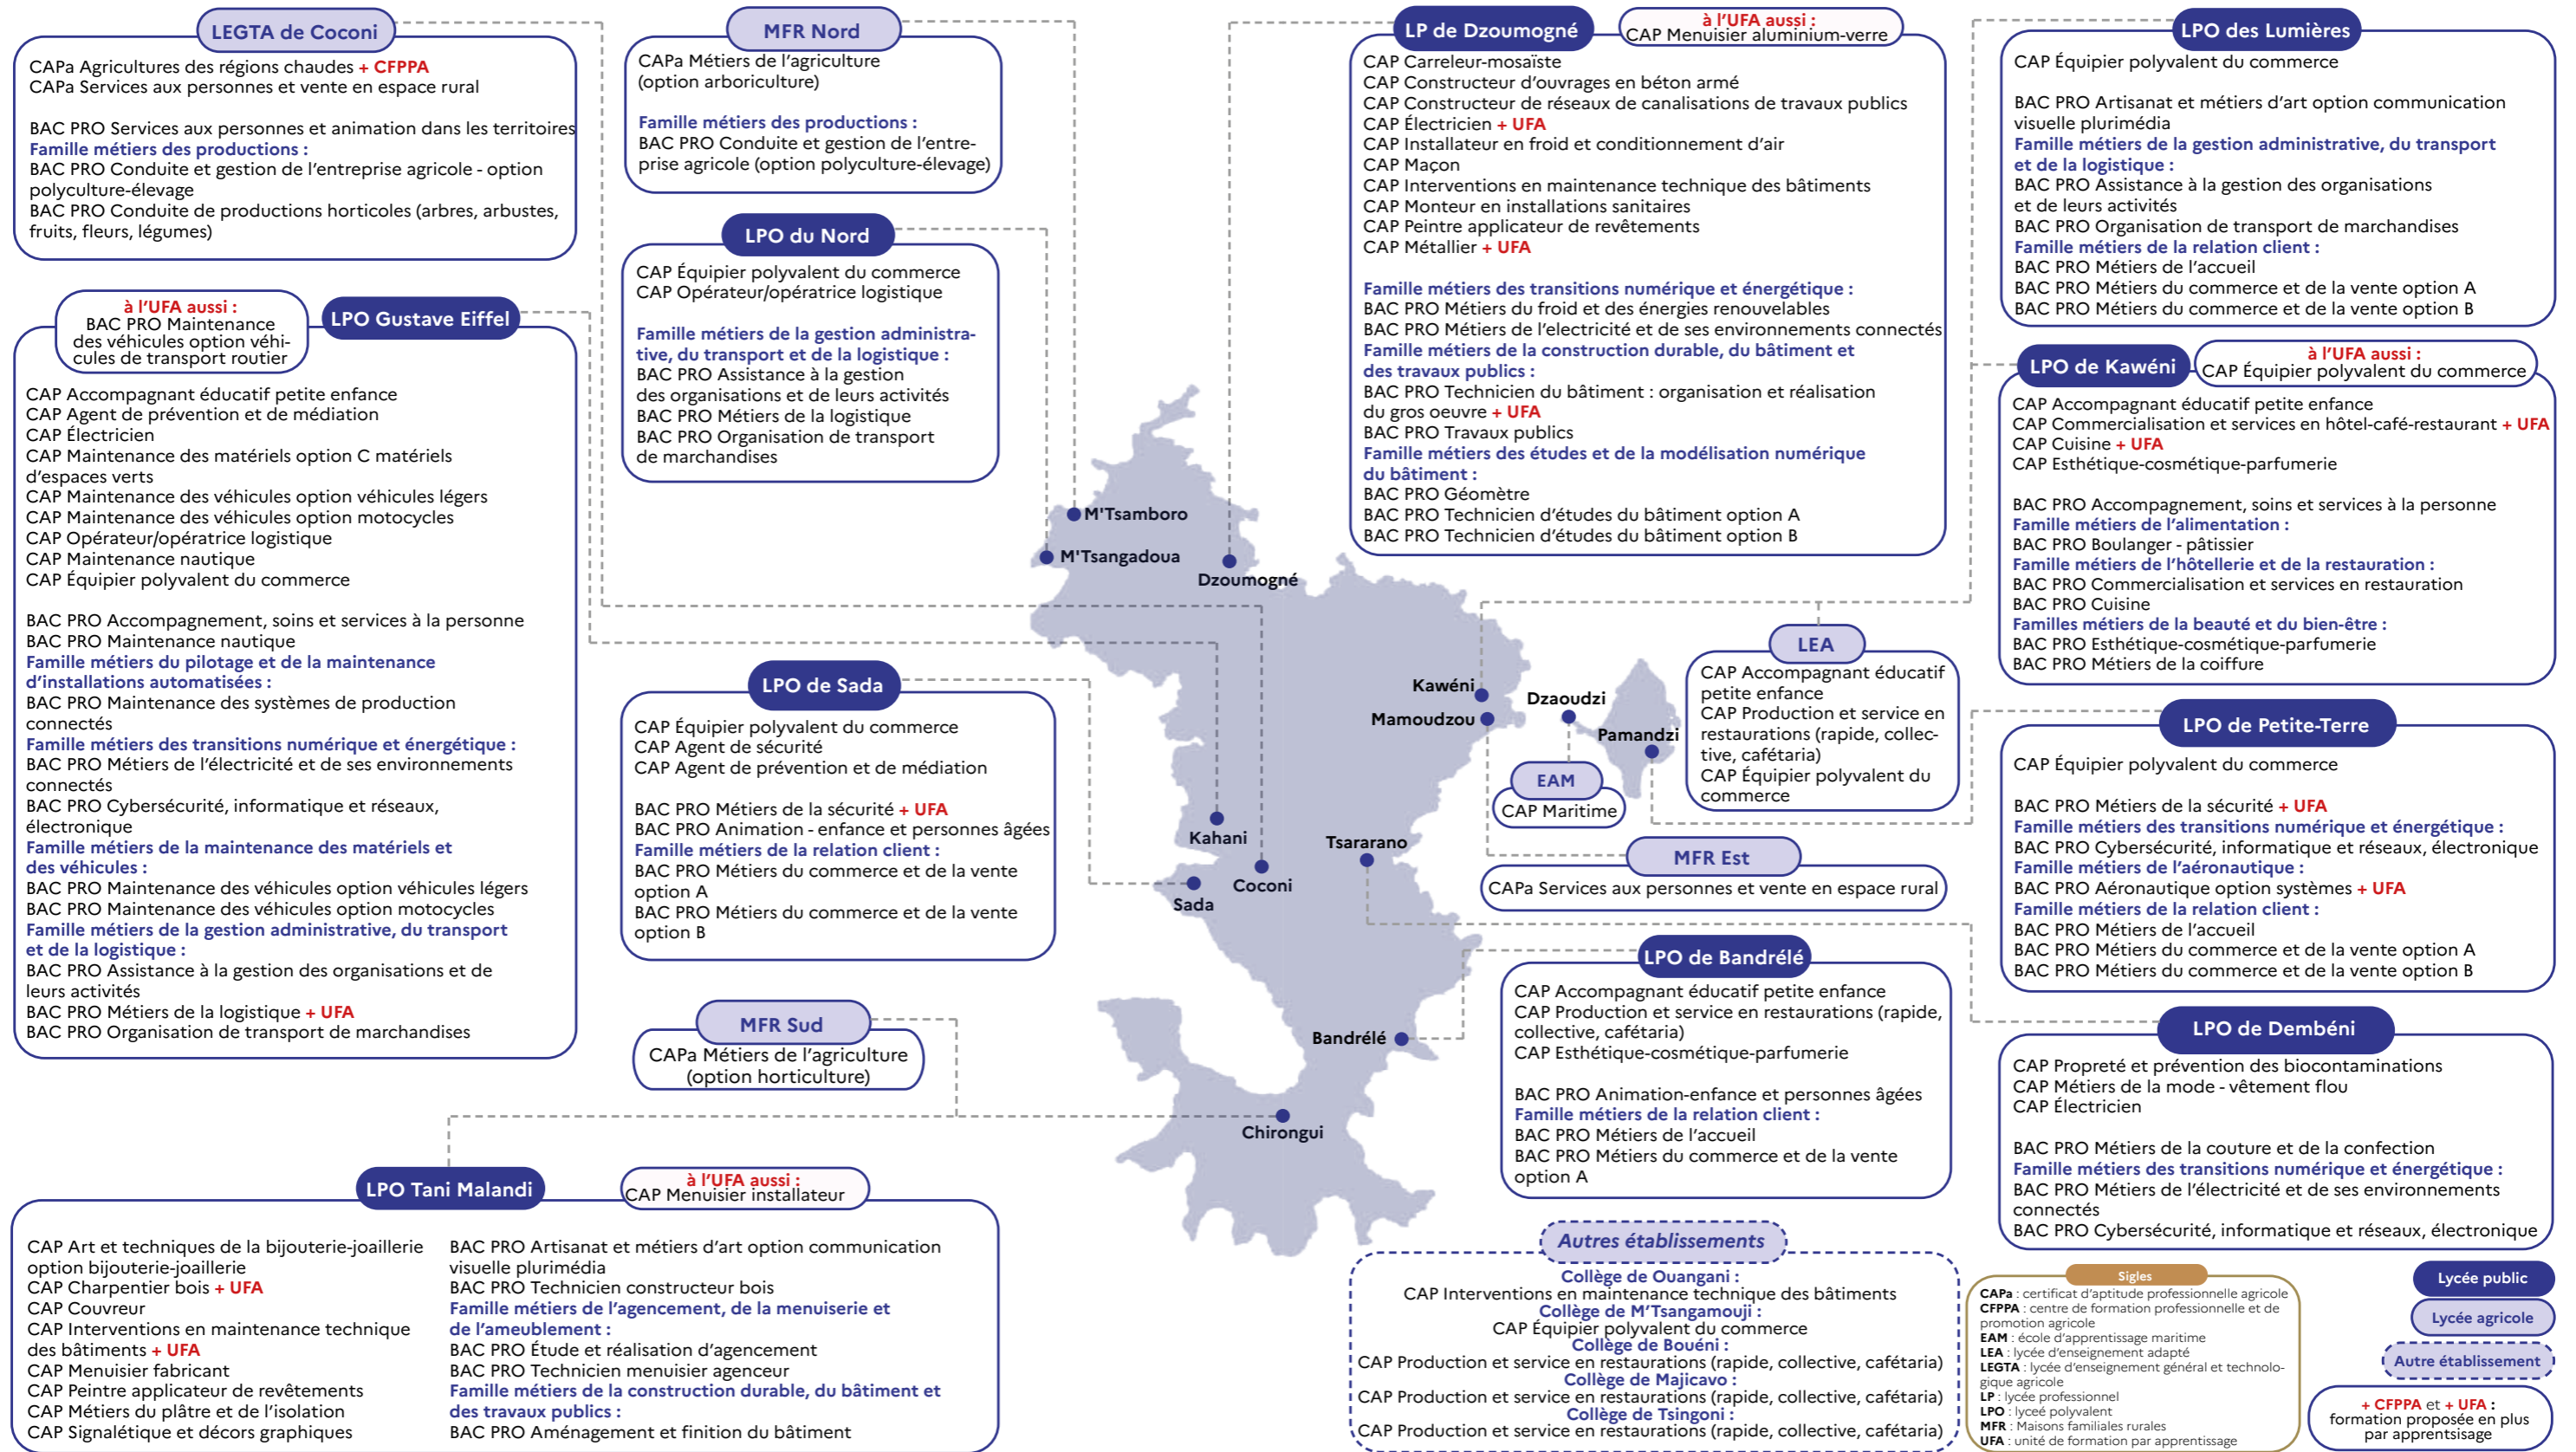

VOIE PROFESSIONNELLE : LES CERTIFICATS D'APTITUDE PROFESSIONNELLE (CAP) ET LES BACCALAURÉATS PROFESSIONNELS

Sigles
CAPa : certificat d'aptitude professionnelle agricole
CFPPA : centre de formation professionnelle et de promotion agricole
EAM : école d'apprentissage maritime
LEA : lycée d'enseignement adapté
LEGTA : lycée d'enseignement général et technologique agricole
LP : lycée professionnel
LPO : lycée polyvalent
MFR : Maisons familiales rurales
UFA : unité de formation par apprentissage

Lycée public
Lycée agricole
Autre établissement

+ **CFPPA** et + **UFA** : formation proposée en plus par apprentissage